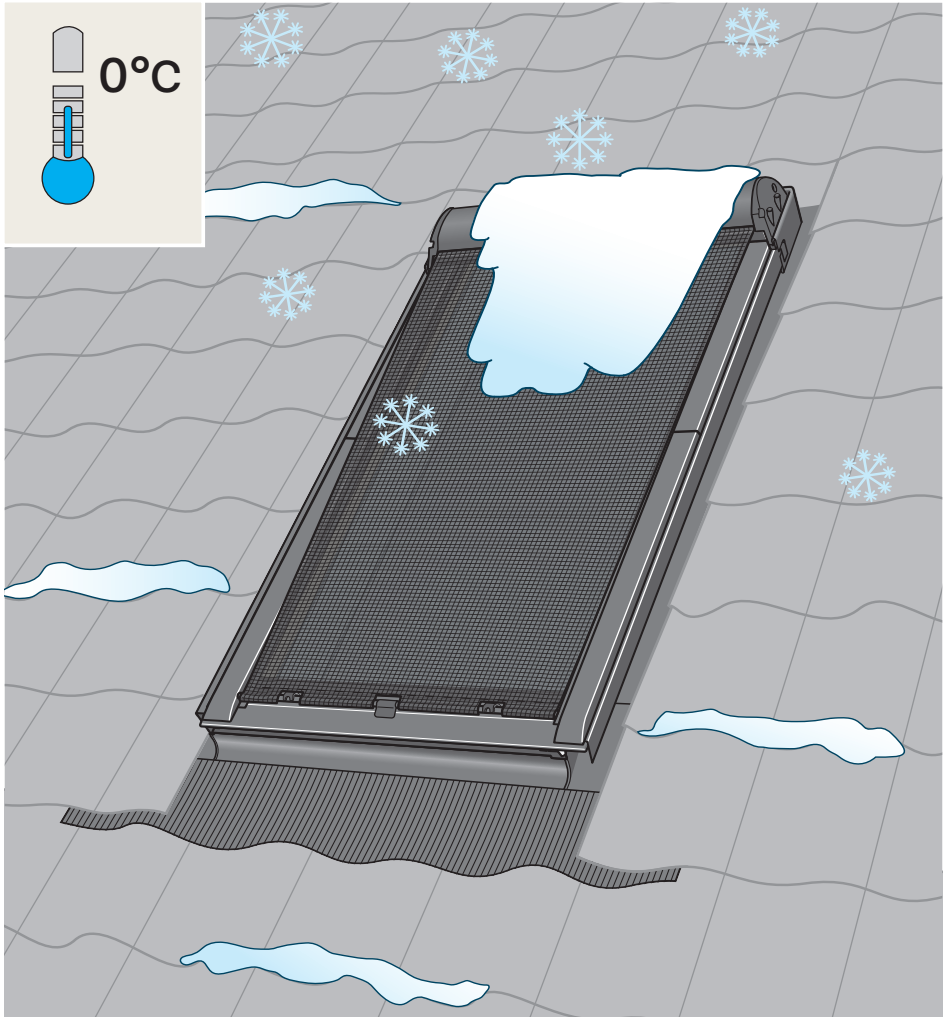

MIV

VELUX®

VAS 454462-2026-05

GGL
GGU
GLL
GLU
GZL

GPL
GPU

TX 25

PZ 2

1