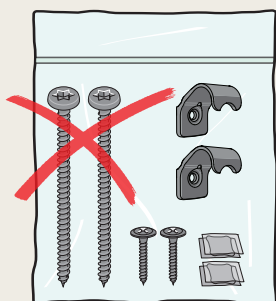

MIV

VELUX®

VAS 454462-2026-05

GGL
GGU
GLL
GLU
GZL

GPL
GPU

TX 25

PZ 2

1