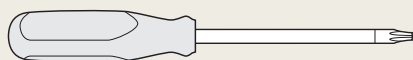

MIV

VELUX®

VAS 454462-2026-05

GGL
GGU
GLL
GLU
GZL

GPL
GPU

TX 25

PZ 2

1